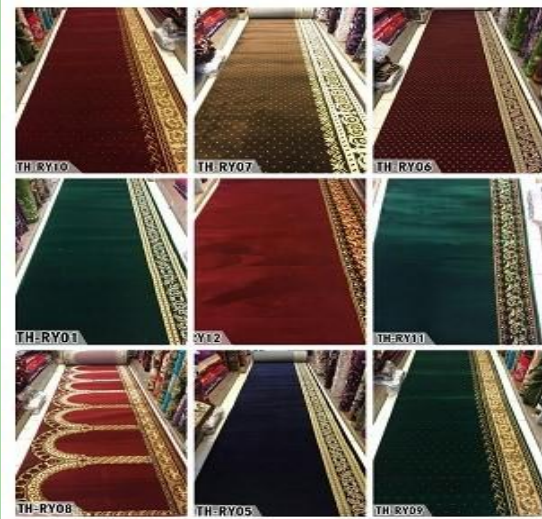

⇒ Karpet Masjid

- Karpet Tipe Tebal

◆ TBZ Carpet

Harga : Rp
4.000.000,-
Ukuran : 120x600cm
Tebal : 14mm